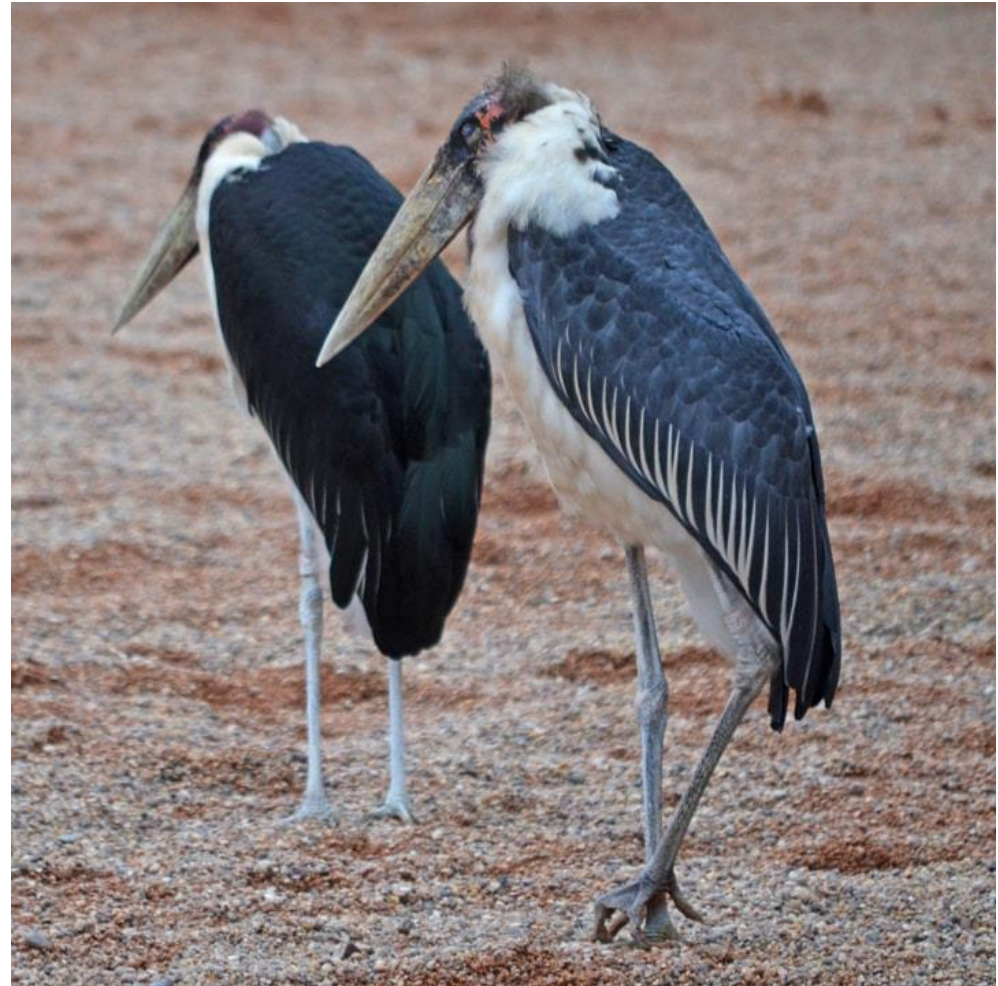

DIVISION SUDASIATICA

GACETA ANIMAL

1ER
TRIMESTRE
2024

10

CLASES CON
ALICIA